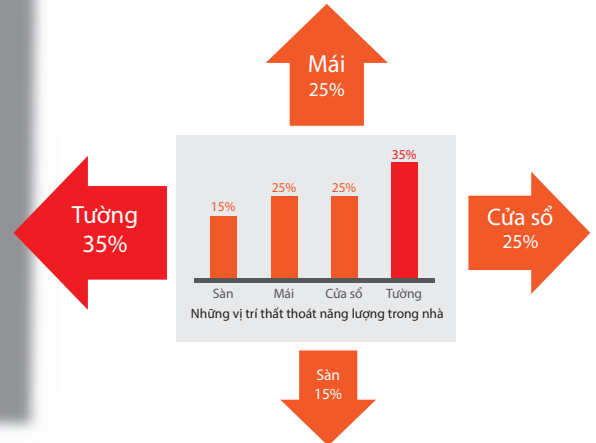

TERRACOAT TEXTURED COATINGS

SƠN HOA VĂN TERRACOAT

While the Terracoat Textured Coatings range is traditionally used to decorate exterior facades, certain Terracoat Textured Coatings are ideally suited for use with Terraco EIFS (Exterior Insulation Finishing Systems – also referred to as EWI or ETICS in the industry), and have been appropriately highlighted in this catalogue. EIFS is an energy efficient thermal wrapping applied to the exterior surfaces of a building. This thermal wrapping is then finished with a long-life, decorative and protective Terracoat Textured Coating.

Mặc dù dòng sơn hoa văn Terracoat thường được sử dụng để trang trí mặt tiền ngoại thất. nhưng có một vài sơn hoa văn Terracoat phù hợp lý tưởng với Hệ thống sơn cách nhiệt ngoại thất (EIFS) của Terraco còn được gọi là EWI hoặc ETICS trong ngành), và đã được đánh dấu thích hợp trong catalogue này. EIFS là một lớp phủ cách nhiệt tiết kiệm năng lượng được thi công cho các bề mặt ngoại thất của công trình. Lớp phủ cách nhiệt này sau đó được phủ một lớp sơn hoa văn Terracoat để trang trí, bảo vệ và sử dụng lâu dài.

TERRACOAT Excel 2mm
(Phương thẳng đứng)

STYROBOND DP (Lớp nền)

TERRAMESH
(Lưới sợi thủy tinh)

STYROBOND DP (Lớp nền)

INSULATION BOARD
(TẤM CÁCH NHIỆT)

Certifications / Chứng nhận

- EOTA (European Technical Approval) – ETAG 004
- BBA Agrément Certificate (UK)
- Irish Agrément Board Certificate
- FED Compliant (US ARMY)
- Russian National Standard: Technical Certificate
- Romania National Institute (INCERC)
- Turkish Standard TSE
- U.A.E. / UAQ Civil Defence
- P.R. China Certified System

Reference Projects

Dự án tiêu biểu